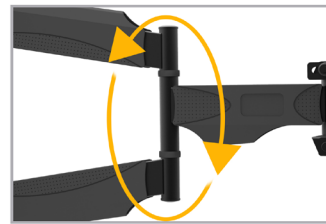

#### Descriere

Noul suport solid large full motion este contruit din otel de inalta calitate potrivit pentru majoritatea TV-elor LED/LCD simple si curbate cu diagonale cuprinse intre 17"-55" si sustine o greutate de maxim 35kg.

#### Caracteristici:

1. Dimensiunea televizorului: potrivit pentru majoritatea mărcilor de televizoare de 17"-55"
2. Capacitate de încărcare: maxim 35kg
4. Montare pe perete
5. Brat pivotant: ofera flexibilitate din punctul de vedere al vizualizarii
6. Free-Tilting: pentru unghiuri multiple de vizualizare

**Detachable TV plate**  
ensures easy and fast installation

**Plastic cover for wall plate**  
Cable management

**Whole welding structure**  
ensures strength and durability