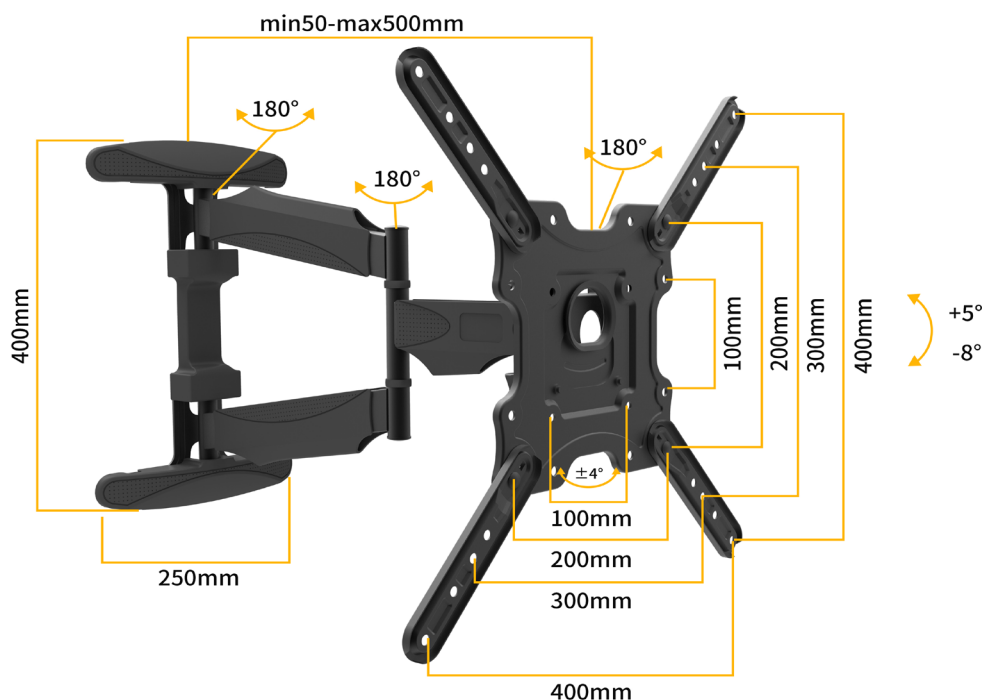

### Suport TV perete Full Motion Blackmount BM-PRO55, diagonale 17"-55", max. 35 kg

#### Descriere

Noul suport solid large full motion este contruit din otel de inalta calitate potrivit pentru majoritatea TV-elor LED/LCD simple si curbate cu diagonale cuprinse intre 17"-55" si sustine o greutate de maxim 35kg.

#### Caracteristici:

1. Dimensiunea televizorului: potrivit pentru majoritatea mărcilor de televizoare de 17"-55"
2. Capacitate de încărcare: maxim 35kg
4. Montare pe perete
5. Brat pivotant: ofera flexibilitate din punctul de vedere al vizualizarii
6. Free-Tilting: pentru unghiuri multiple de vizualizare

**Detachable TV plate**  
ensures easy and fast installation

**Plastic cover for wall plate**  
Cable management

**Whole welding structure**  
ensures strength and durability